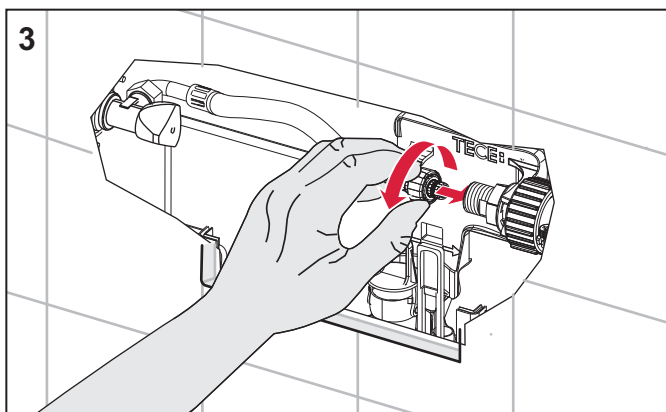

TECElux Mini