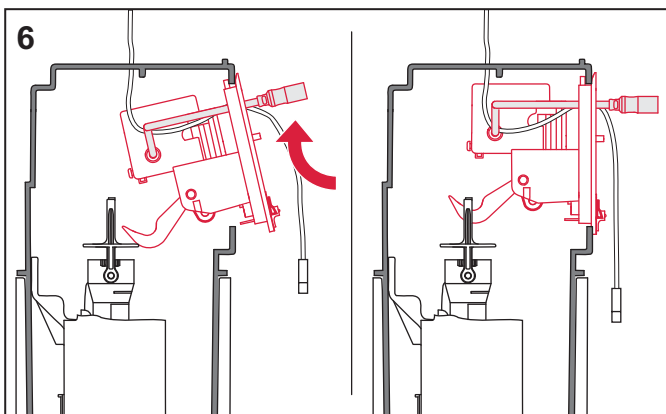

TECElux Mini