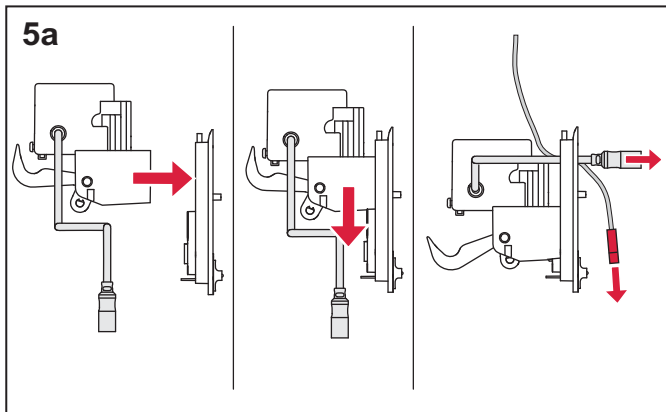

TECElux Mini