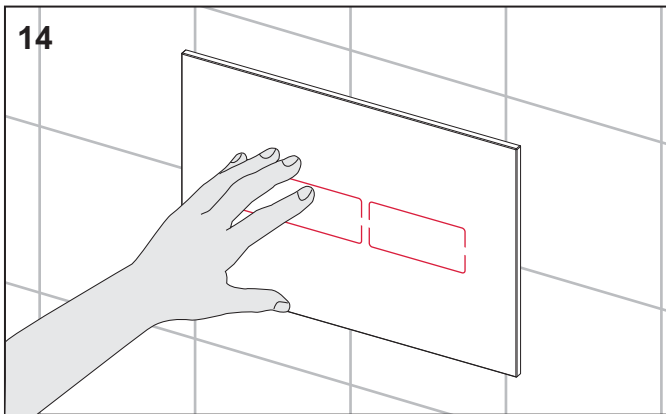

# TECElux Mini

---

- (DE) Optional programmierbar mit Fernbedienung
- (GB) Optionally programmable with remote control
- (FR) Programmable optionnellement avec la télécommande
- (IT) Opzione per programmazione con telecomando
- (ES) Opcionalmente programable con control remoto
- (PL) Opcjonalnie możliwość programowania pilotem
- (RU) ОПЦИОНАЛЬНО ПРОГРАММИРУЕТСЯ С ПУЛЬТОМ УПРАВЛЕНИЯ