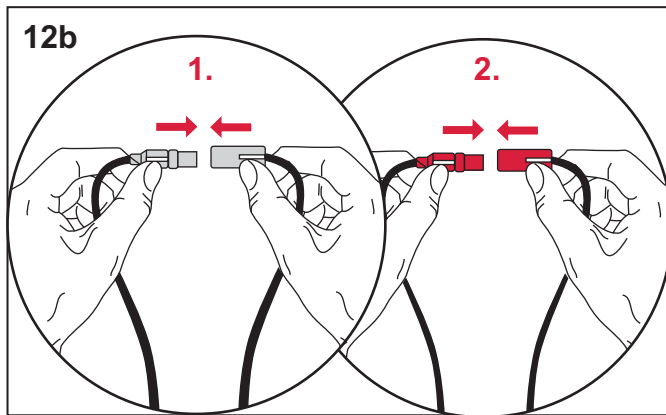

# TECElux Mini

---

- (DE) Optional programmierbar mit Fernbedienung
- (GB) Optionally programmable with remote control
- (FR) Programmable optionnellement avec la télécommande
- (IT) Opzione per programmazione con telecomando
- (ES) Opcionalmente programable con control remoto
- (PL) Opcjonalnie możliwość programowania pilotem
- (RU) ОПЦИОНАЛЬНО ПРОГРАММИРУЕТСЯ С ПУЛЬТОМ УПРАВЛЕНИЯ