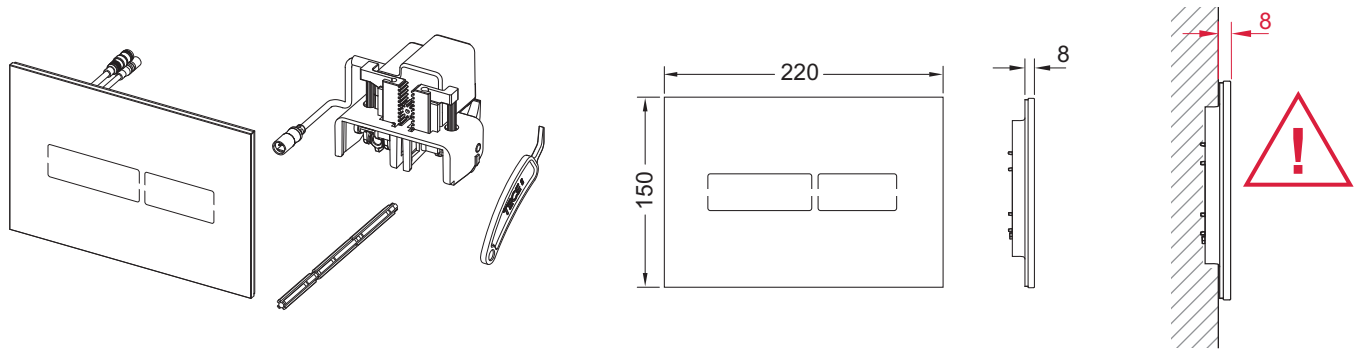

TECElux Mini