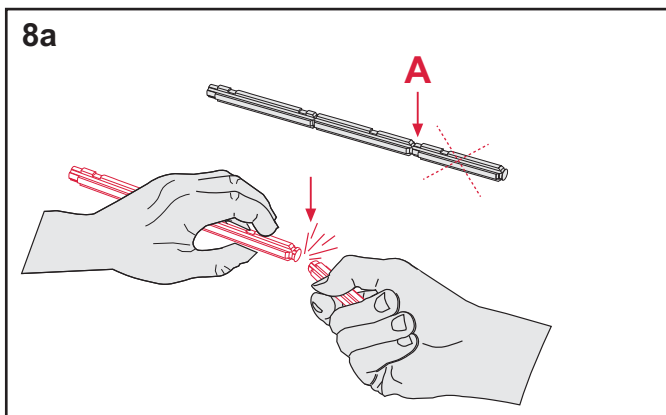

TECElux Mini